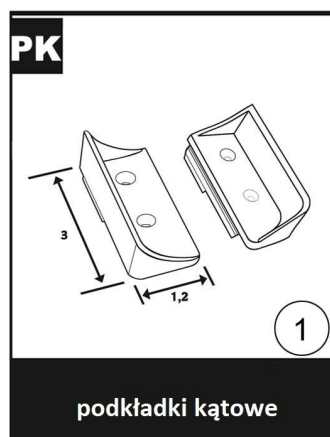

podkładki kątowe