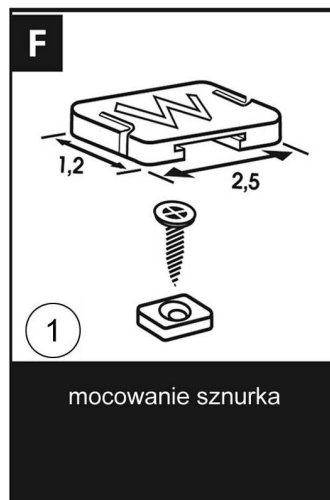

# Oprządkowanie

klips / wieszak

drażek sterujący (biały)  
maks. dł. 200cm  
do uchwytu typu "O"

wieszak z klipsem

wieszak kątowy  
z mocowaniem sznurka

mocowanie bezinwazyjne

mocowanie sznurka

mocowanie sznurka  
Z magnesem

mocowanie bezinwazyjne  
przyklejane, kolor: transparen-  
tny

mocowanie inwazyjne  
z tworzywa

mocowanie bezinwazyjne  
przyklejane, kolor: biały

mocowanie inwazyjne  
z tworzywa, z wieszakiem  
profilu

mocowanie bezinwazyjne  
do AB 41

mocowanie sznurka

podkładki kątowe

Klips / wieszak

- 1 biały, szary, czarny, beż, brąz, jasny brąz, kremowy
- 2 biały, szary, czarny, beż, brąz, jasny brąz
- 3 biały, szary, czarny, brąz, jasny brąz
- 4 biały, szary, czarny, brąz
- 5 biały, brąz