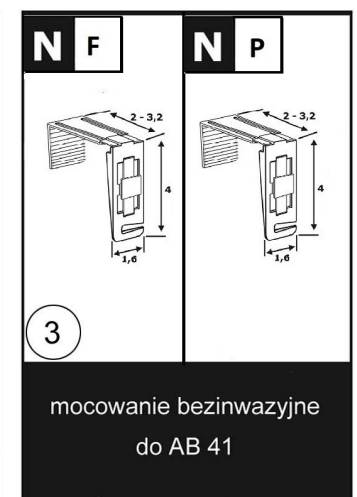

# Oprządkowanie

klips / wieszak

drażek sterujący (biały)  
maks. dł. 200cm  
do uchwytu typu "O"

wieszak z klipsem

wieszak kątowy  
z mocowaniem sznurka

mocowanie bezinwazyjne

mocowanie sznurka

mocowanie sznurka  
Z magnesem

mocowanie bezinwazyjne  
przyklejane, kolor: transparen-  
tny

mocowanie inwazyjne  
z tworzywa

mocowanie bezinwazyjne  
przyklejane, kolor: biały

mocowanie inwazyjne  
z tworzywa, z wieszakiem  
profilu