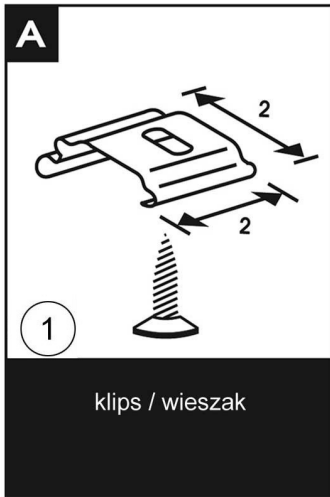

# Oprządkowanie

klips / wieszak

drażek sterujący (biały)  
maks. dł. 200cm  
do uchwytu typu "O"

wieszak z klipsem

wieszak kątowy  
z mocowaniem sznurka

mocowanie bezinwazyjne

mocowanie sznurka

mocowanie sznurka  
Z magnesem

mocowanie bezinwazyjne  
przyklejane, kolor: transparen-  
tny

mocowanie inwazyjne  
z tworzywa

mocowanie bezinwazyjne  
przyklejane, kolor: biały

mocowanie inwazyjne  
z tworzywa, z wieszakiem  
profilu

mocowanie bezinwazyjne  
do AB 41

mocowanie sznurka

podkładki kątowe

Klips / wieszak

- 1 biały, szary, czarny, beż, brąz, jasny brąz, kremowy
- 2 biały, szary, czarny, beż, brąz, jasny brąz
- 3 biały, szary, czarny, brąz, jasny brąz
- 4 biały, szary, czarny, brąz
- 5 biały, brąz