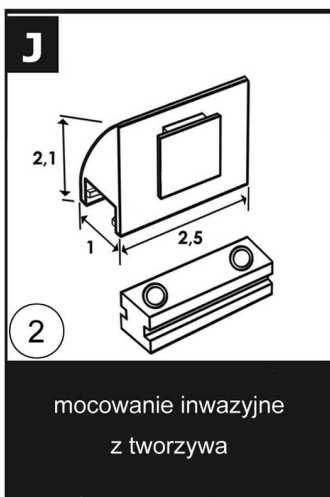

# Oprządkowanie

klips / wieszak

drażek sterujący (biały)  
maks. dł. 200cm  
do uchwytu typu "O"

wieszak z klipsem

wieszak kątowy  
z mocowaniem sznurka

mocowanie bezinwazyjne

mocowanie sznurka

mocowanie sznurka  
Z magnesem

mocowanie bezinwazyjne  
przyklejane, kolor: transparen-  
tny

mocowanie inwazyjne  
z tworzywa

mocowanie bezinwazyjne  
przyklejane, kolor: biały

mocowanie inwazyjne  
z tworzywa, z wieszakiem  
profilu