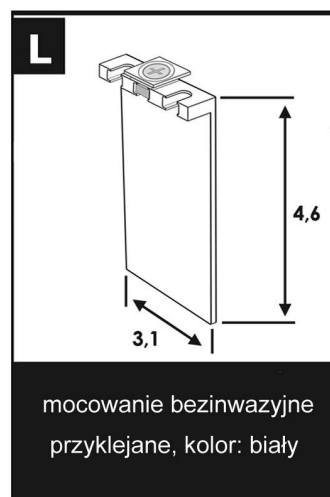

# Oprządkowanie

klips / wieszak

drażek sterujący (biały)  
maks. dł. 200cm  
do uchwytu typu "O"

wieszak z klipsem

wieszak kątowy  
z mocowaniem sznurka

mocowanie bezinwazyjne

mocowanie sznurka

mocowanie sznurka  
Z magnesem

mocowanie bezinwazyjne  
przyklejane, kolor: transparen-  
tny

mocowanie inwazyjne  
z tworzywa

mocowanie bezinwazyjne  
przyklejane, kolor: biały

mocowanie inwazyjne  
z tworzywa, z wieszakiem  
profilu