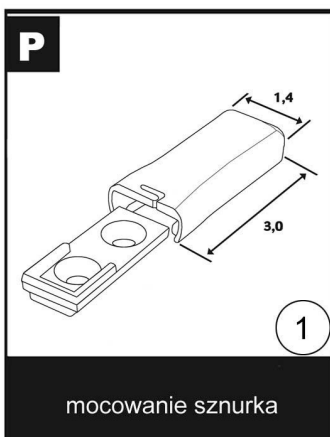

mocowanie sznurka