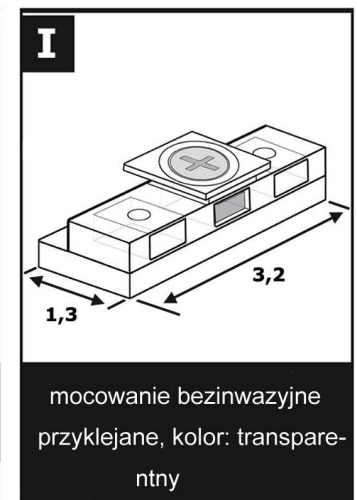

# Oprządkowanie

klips / wieszak

drażek sterujący (biały)  
maks. dł. 200cm  
do uchwytu typu "O"

wieszak z klipsem

wieszak kątowy  
z mocowaniem sznurka

mocowanie bezinwazyjne

mocowanie sznurka

mocowanie sznurka  
Z magnesem

mocowanie bezinwazyjne  
przyklejane, kolor: transparen-  
tny

mocowanie inwazyjne  
z tworzywa

mocowanie bezinwazyjne  
przyklejane, kolor: biały

mocowanie inwazyjne  
z tworzywa, z wieszakiem  
profilu