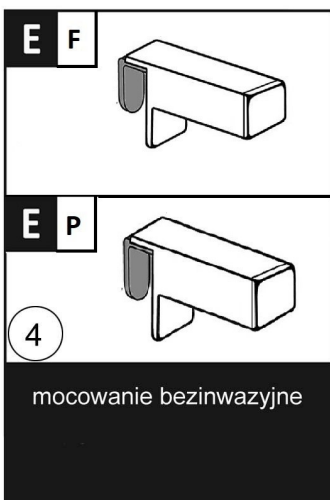

# Oprządkowanie

klips / wieszak

drażek sterujący (biały)  
maks. dł. 200cm  
do uchwytu typu "O"

wieszak z klipsem

wieszak kątowy  
z mocowaniem sznurka

mocowanie bezinwazyjne

mocowanie sznurka

mocowanie sznurka  
Z magnesem

mocowanie bezinwazyjne  
przyklejane, kolor: transparen-  
tny

mocowanie inwazyjne  
z tworzywa

mocowanie bezinwazyjne  
przyklejane, kolor: biały

mocowanie inwazyjne  
z tworzywa, z wieszakiem  
profilu

mocowanie bezinwazyjne  
do AB 41

mocowanie sznurka

podkładki kątowe

Klips / wieszak

- 1 biały, szary, czarny, beż, brąz, jasny brąz, kremowy
- 2 biały, szary, czarny, beż, brąz, jasny brąz
- 3 biały, szary, czarny, brąz, jasny brąz
- 4 biały, szary, czarny, brąz
- 5 biały, brąz