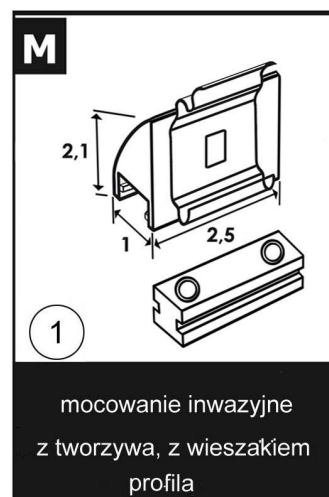

# Oprządkowanie

klips / wieszak

drażek sterujący (biały)  
maks. dł. 200cm  
do uchwytu typu "O"

wieszak z klipsem

wieszak kątowy  
z mocowaniem sznurka

mocowanie bezinwazyjne

mocowanie sznurka

mocowanie sznurka  
Z magnesem

mocowanie bezinwazyjne  
przyklejane, kolor: transparen-  
tny

mocowanie inwazyjne  
z tworzywa

mocowanie bezinwazyjne  
przyklejane, kolor: biały

mocowanie inwazyjne  
z tworzywa, z wieszakiem  
profilu