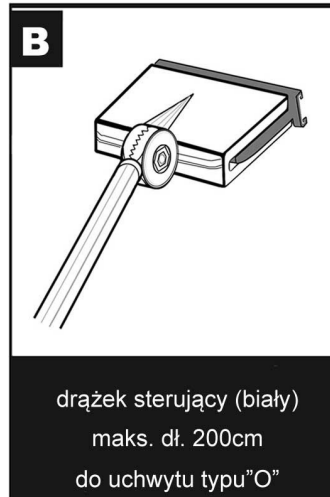

# Oprządkowanie

klips / wieszak

drażek sterujący (biały)  
maks. dł. 200cm  
do uchwytu typu "O"

wieszak z klipsem

wieszak kątowy  
z mocowaniem sznurka

mocowanie bezinwazyjne

mocowanie sznurka

mocowanie sznurka  
Z magnesem

mocowanie bezinwazyjne  
przyklejane, kolor: transparen-  
tny

mocowanie inwazyjne  
z tworzywa

mocowanie bezinwazyjne  
przyklejane, kolor: biały

mocowanie inwazyjne  
z tworzywa, z wieszakiem  
profilu